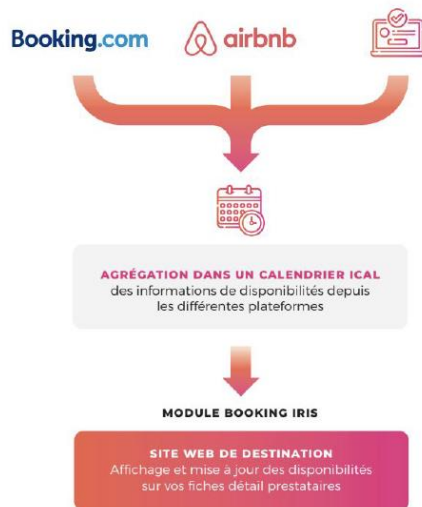

ICAL

Qu'est-ce qu'un lien ICAL ?

Un **lien ICAL** est un format de fichier ou de lien qui permet d'exporter et de partager des calendriers. Il est basé sur le format **iCalendar** (ou **.ics**), un standard utilisé pour créer, **partager** et **synchroniser** des événements de calendrier entre différents **logiciels** et appareils. Ce format est pris en charge par de nombreuses applications de gestion de calendrier, comme Google Calendar, Microsoft Outlook, Apple Calendar, Addock, Open pro...

Utilisation d'un lien ICAL

- **Partage de calendriers** : Le lien ICAL permet de partager un calendrier avec d'autres utilisateurs. Par exemple, un hébergeur peut générer un lien ICAL depuis un outil pour permettre aux clients de visualiser les périodes libres et ou louées sur le site de l'office de tourisme
- **Synchronisation** : Lorsque vous importez ou vous abonnez à un lien ICAL, les événements associés sont synchronisés automatiquement dans votre propre application de calendrier. Toute mise à jour dans le calendrier source sera reflétée dans votre calendrier.

En résumé, un lien ICAL est un moyen simple et pratique de partager et synchroniser des informations de calendrier entre différentes applications et appareils.

En pratique sur le site de l'office de tourisme